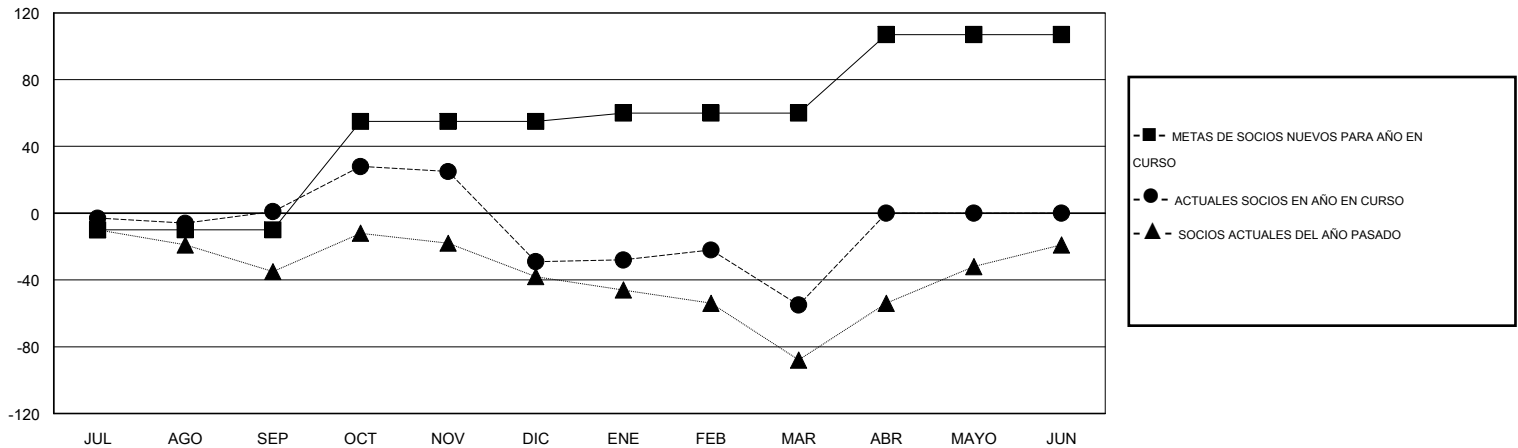

MONTHLY MEMBERSHIP PROGRESS REPORT

District O 2

Results as of: 3/31/2016

GMT: Pedro Marrello

UBICACIÓN ARGENTINA

GMT DE AE 3

Clubes					socios				
RESULTADOS DE 2015-2016					RESULTADOS DE 2015-2016				
TRIMESTRE	META DE CLUBES NUEVOS	NUEVOS CLUBES	CLUBES DADOS DE BAJA	GANANCIA/PÉRDIDA NETA	TRIMESTRE	META DE SOCIOS NUEVOS	SOCIOS FUNDADORES Y NUEVOS SOCIOS AÑADIDOS	SOCIOS DADOS DE BAJA	GANANCIA/PÉRDIDA NETA
JUL/AGO/SEP	0	0	0	0	JUL/AGO/SEP	-10	40	39	1
OCT/NOV/DIC	1	0	1	-1	OCT/NOV/DIC	65	66	96	-30
ENE/FEB/MAR	0	2	0	2	ENE/FEB/MAR	5	55	81	-26
ABR/MAYO/JUN	1	0	0	0	ABR/MAYO/JUN	47	0	0	0

METAS Y CIFRA ACUMULATIVA DE CLUBES NUEVOS

METAS Y CIFRA ACUMULATIVA DE SOCIOS

CLUBES DADOS DE BAJA: 1	37 CLUBS OF 76 AÑADIERON 1 O MÁS SOCIOS NUEVOS	<u>DISTRIBUCIÓN POR SEXO</u>
		MASCULINO 789 (43.14%)
		FEMENINO 1,040 (56.86%)
<u>SOCIOS DADOS DE BAJA</u>	CLIC AQUÍ PARA DATOS DE SALUD DE CLUB	SOCIOS EN UNIDAD FAMILIAR 726
FALLECIDOS 14		CABEZA DE FAMILIA 338
CLUB CANCELADO 22		NO ES CABEZA DE FAMILIA 388
OTRO 180		
TOTAL 216		