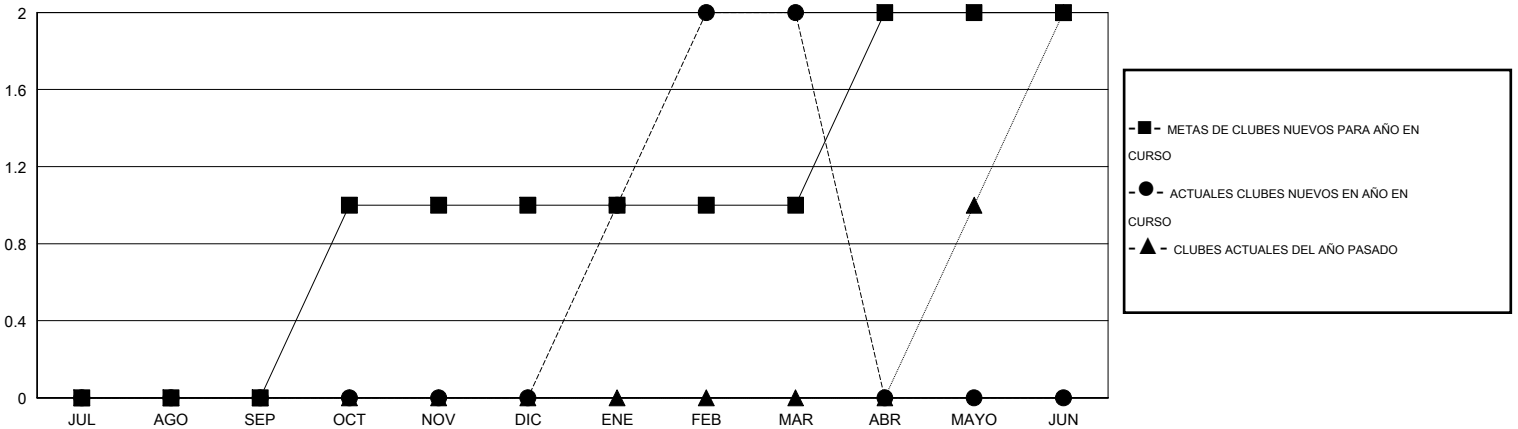

MONTHLY MEMBERSHIP PROGRESS REPORT

District O 2

Results as of: 3/31/2016

GMT: Pedro Marrello

UBICACIÓN ARGENTINA

GMT DE AE 3

Clubes					socios				
RESULTADOS DE 2015-2016					RESULTADOS DE 2015-2016				
TRIMESTRE	META DE CLUBES NUEVOS	NUEVOS CLUBES	CLUBES DADOS DE BAJA	GANANCIA/PÉRDIDA NETA	TRIMESTRE	META DE SOCIOS NUEVOS	SOCIOS FUNDADORES Y NUEVOS SOCIOS AÑADIDOS	SOCIOS DADOS DE BAJA	GANANCIA/PÉRDIDA NETA
JUL/AGO/SEP	0	0	0	0	JUL/AGO/SEP	-10	40	39	1
OCT/NOV/DIC	1	0	1	-1	OCT/NOV/DIC	65	66	96	-30
ENE/FEB/MAR	0	2	0	2	ENE/FEB/MAR	5	55	81	-26
ABR/MAYO/JUN	1	0	0	0	ABR/MAYO/JUN	47	0	0	0

METAS Y CIFRA ACUMULATIVA DE CLUBES NUEVOS

METAS Y CIFRA ACUMULATIVA DE SOCIOS

CLUBES DADOS DE BAJA: 1	37 CLUBS OF 76 AÑADIERON 1 O MÁS SOCIOS NUEVOS	<u>DISTRIBUCIÓN POR SEXO</u>
		MASCULINO 789 (43.14%)
		FEMENINO 1,040 (56.86%)
<u>SOCIOS DADOS DE BAJA</u>	CLIC AQUÍ PARA DATOS DE SALUD DE CLUB	SOCIOS EN UNIDAD FAMILIAR 726
FALLECIDOS 14		CABEZA DE FAMILIA 338
CLUB CANCELADO 22		NO ES CABEZA DE FAMILIA 388
OTRO 180		
TOTAL 216		